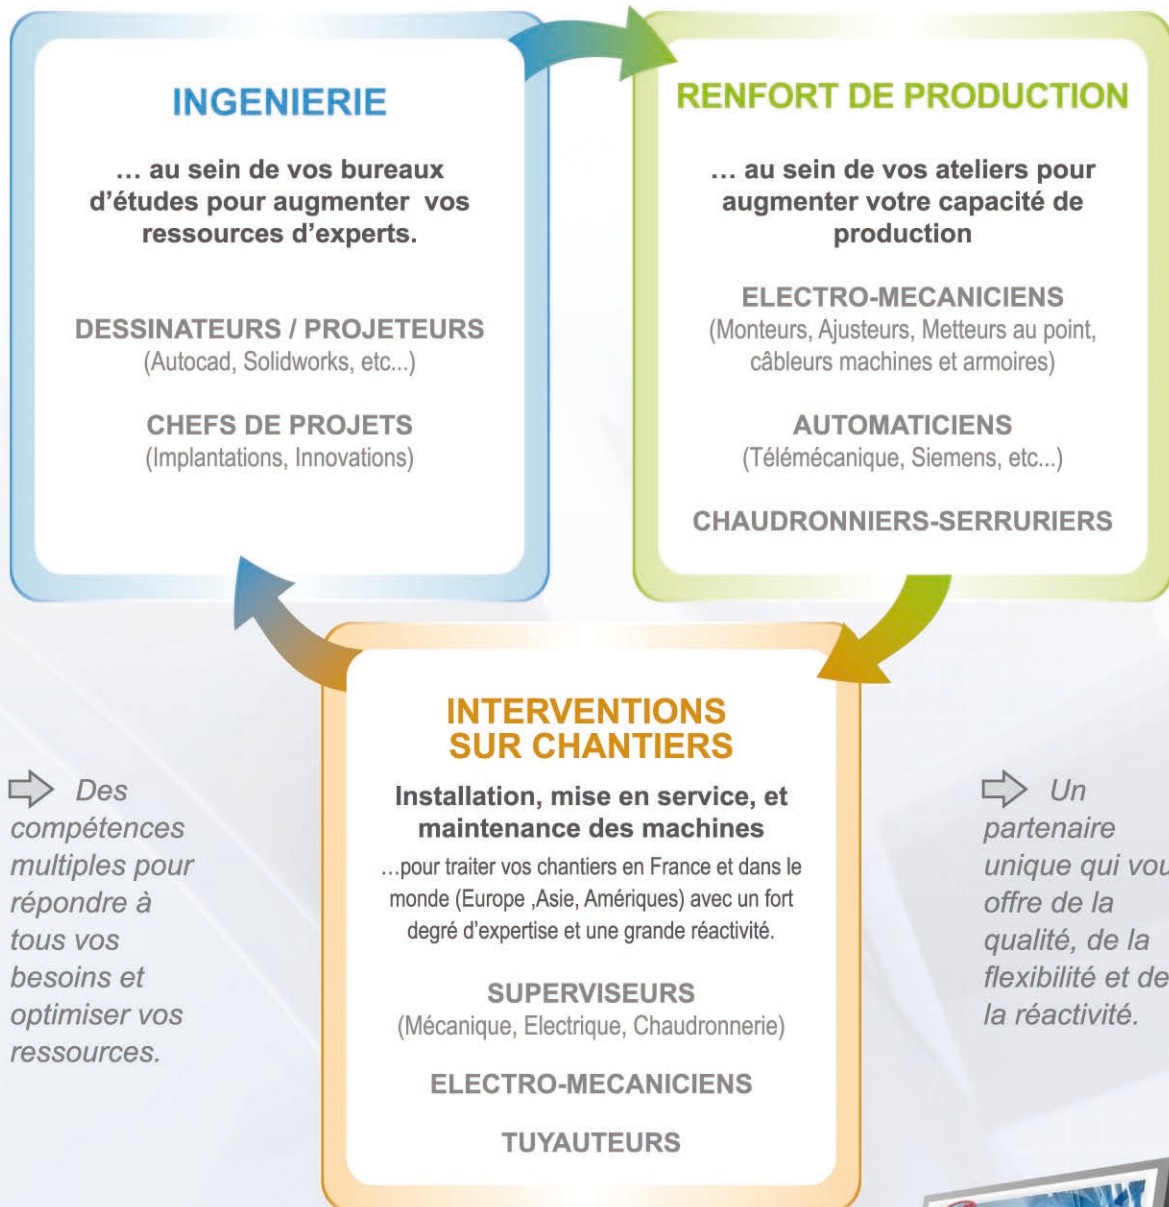

CHIFFRES CLES :

Chiffre d'affaires 2008 : 15 M€
CA à l'export : 30%
Membres SOCAPS : 220
Croissance annuelle : 15%

NOS SERVICES

SOCAPS propose trois types d'assistance technique aux groupes industriels nécessitant les compétences d'artisans expérimentés pour mener des projets d'ingénierie, renforcer leur production, ou intervenir sur chantiers.